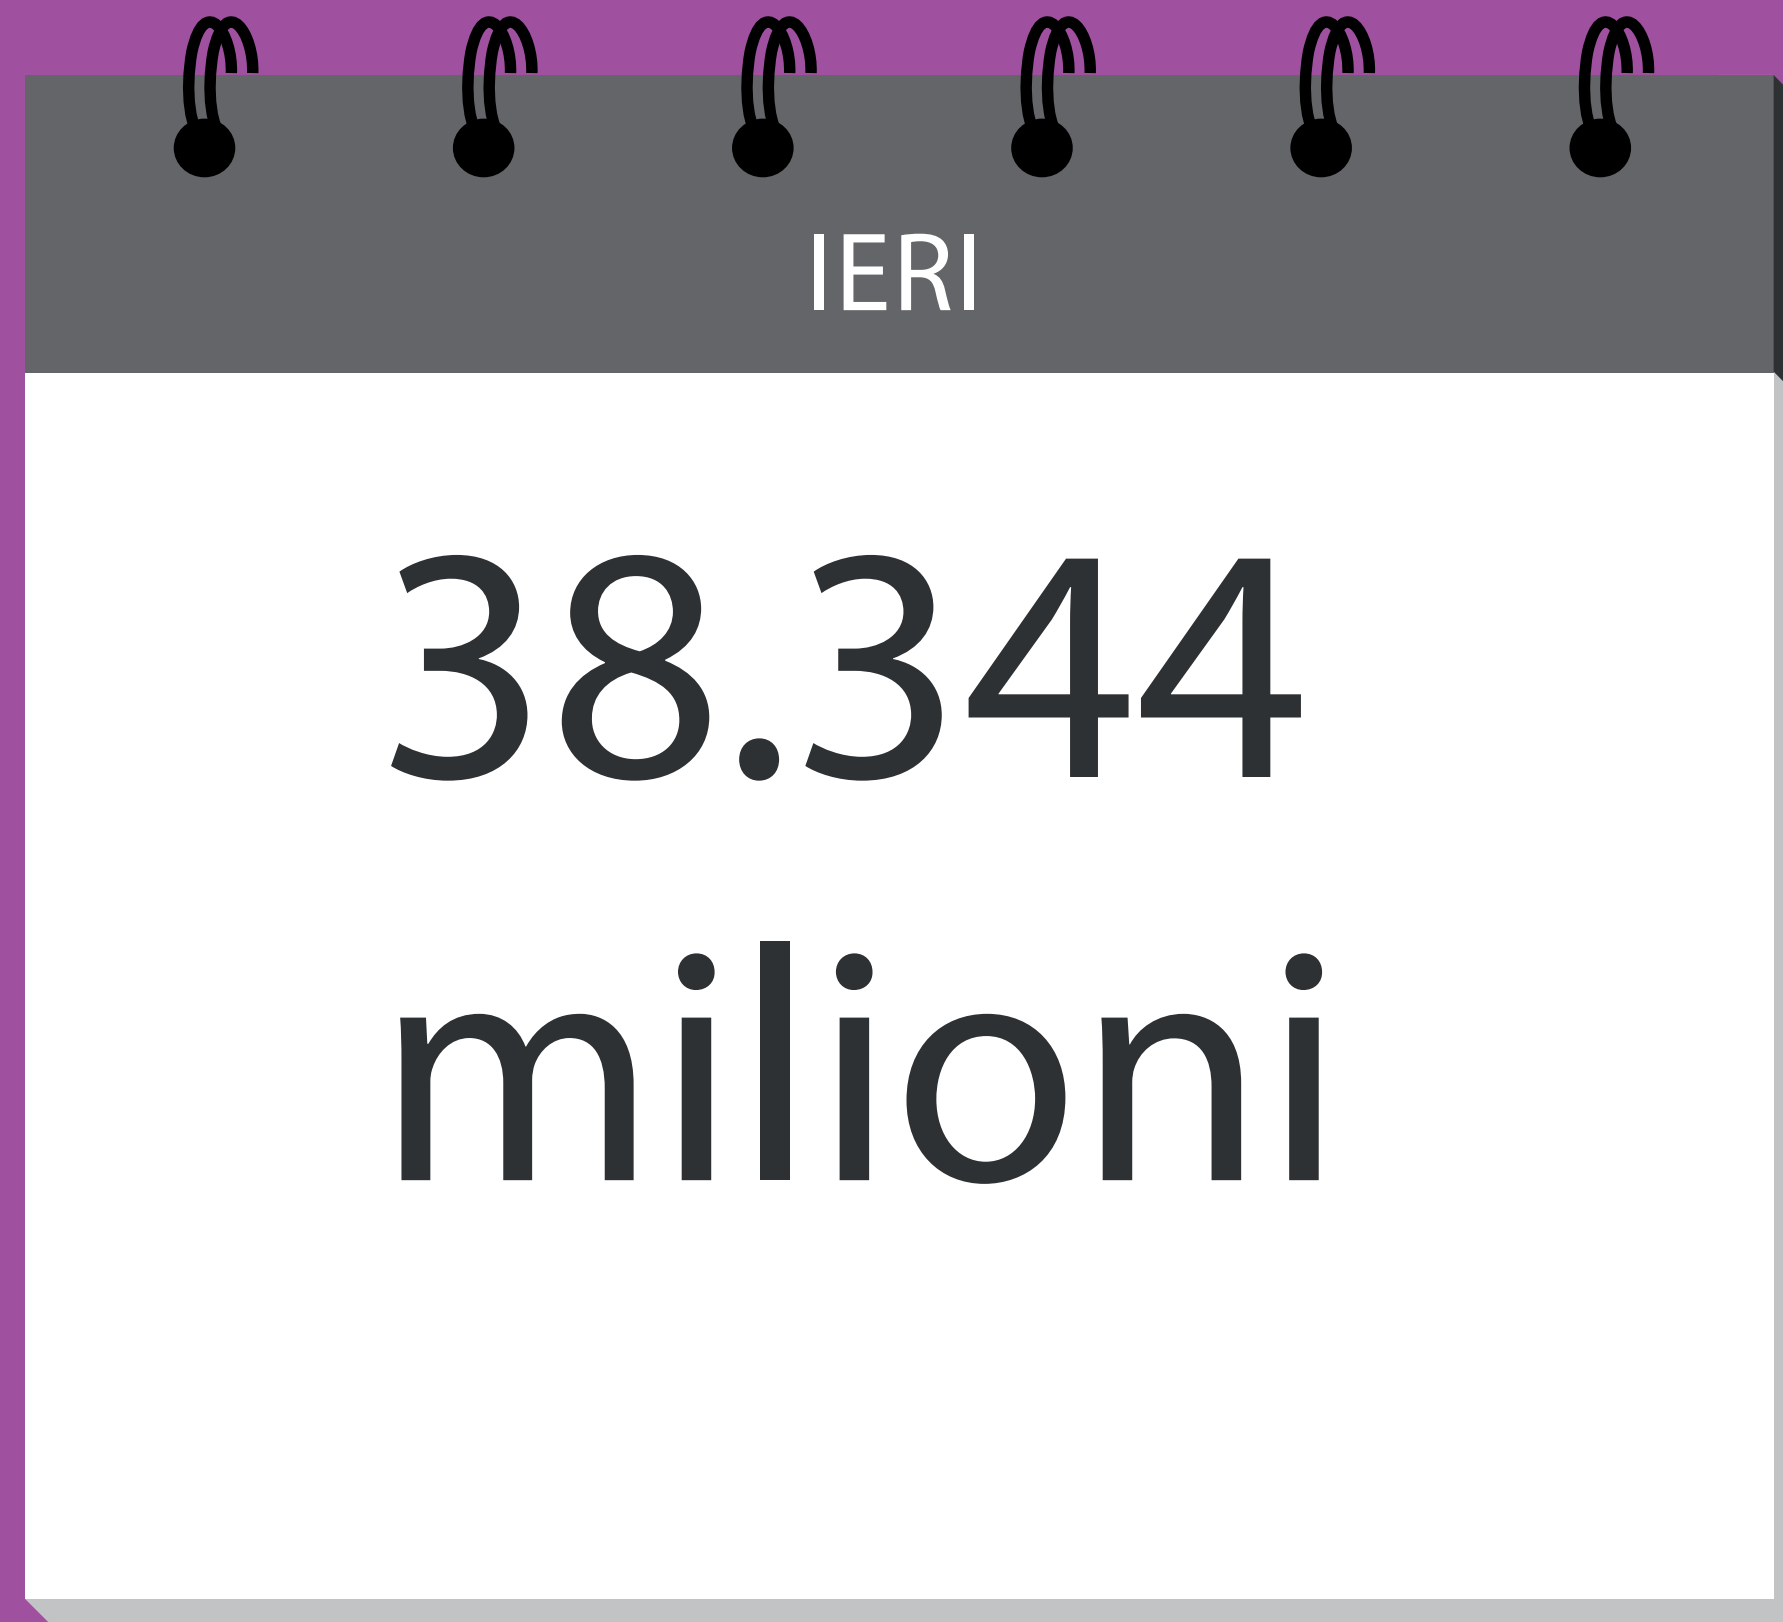

INVESTIMENTI FISSI LORDI PUBBLICI

DATI Documento di Economia e Finanza