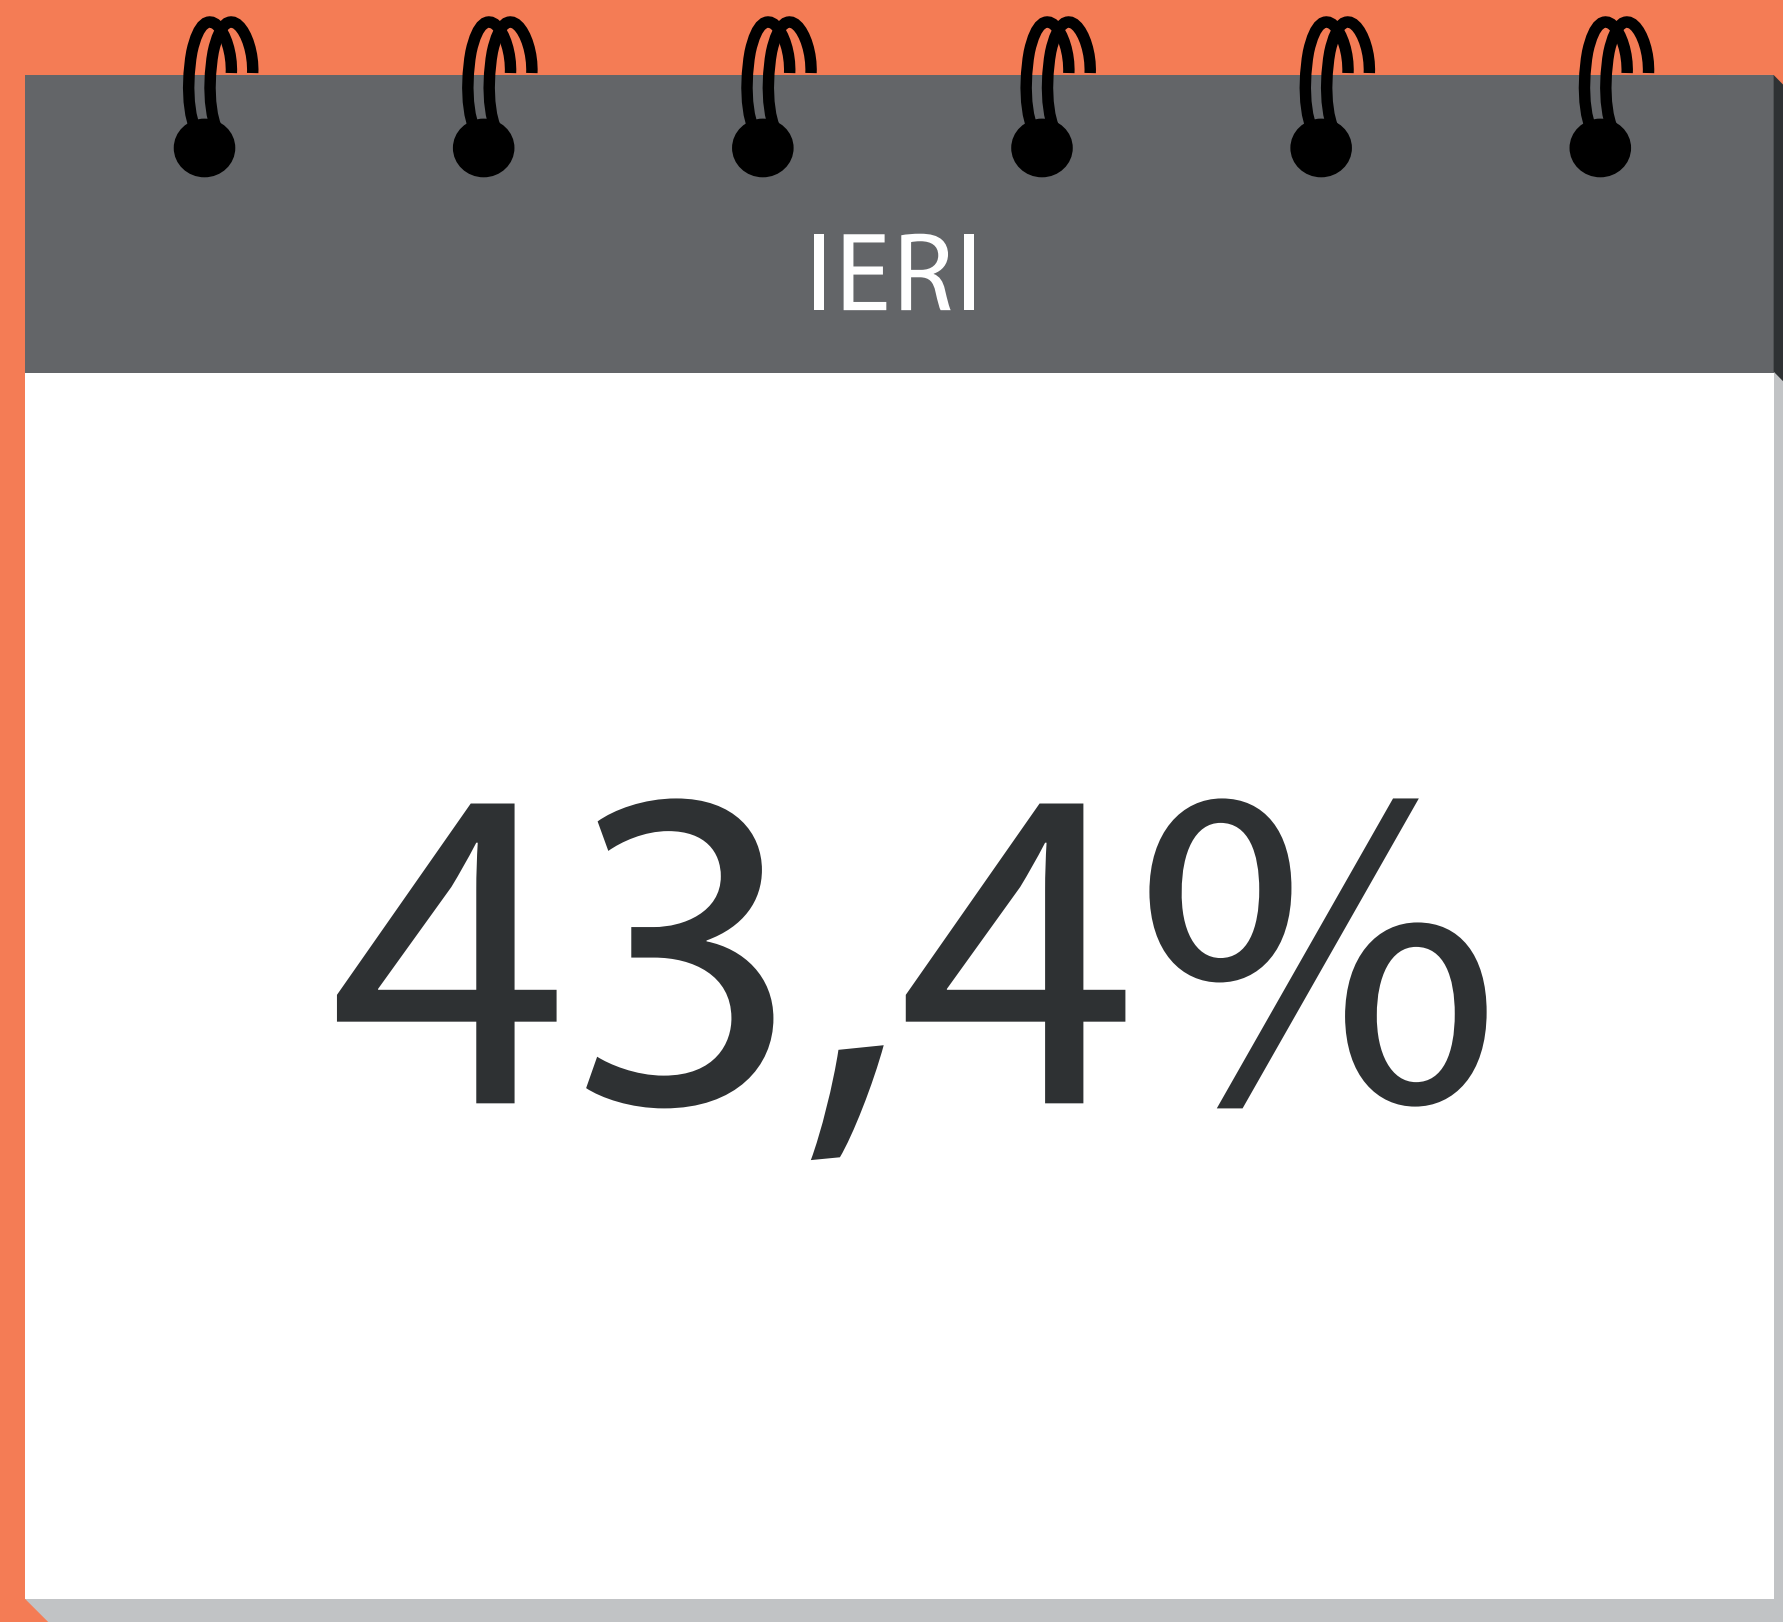

PRESSIONE FISCALE (a legislazione vigente)

DATI Documento di Economia e Finanza