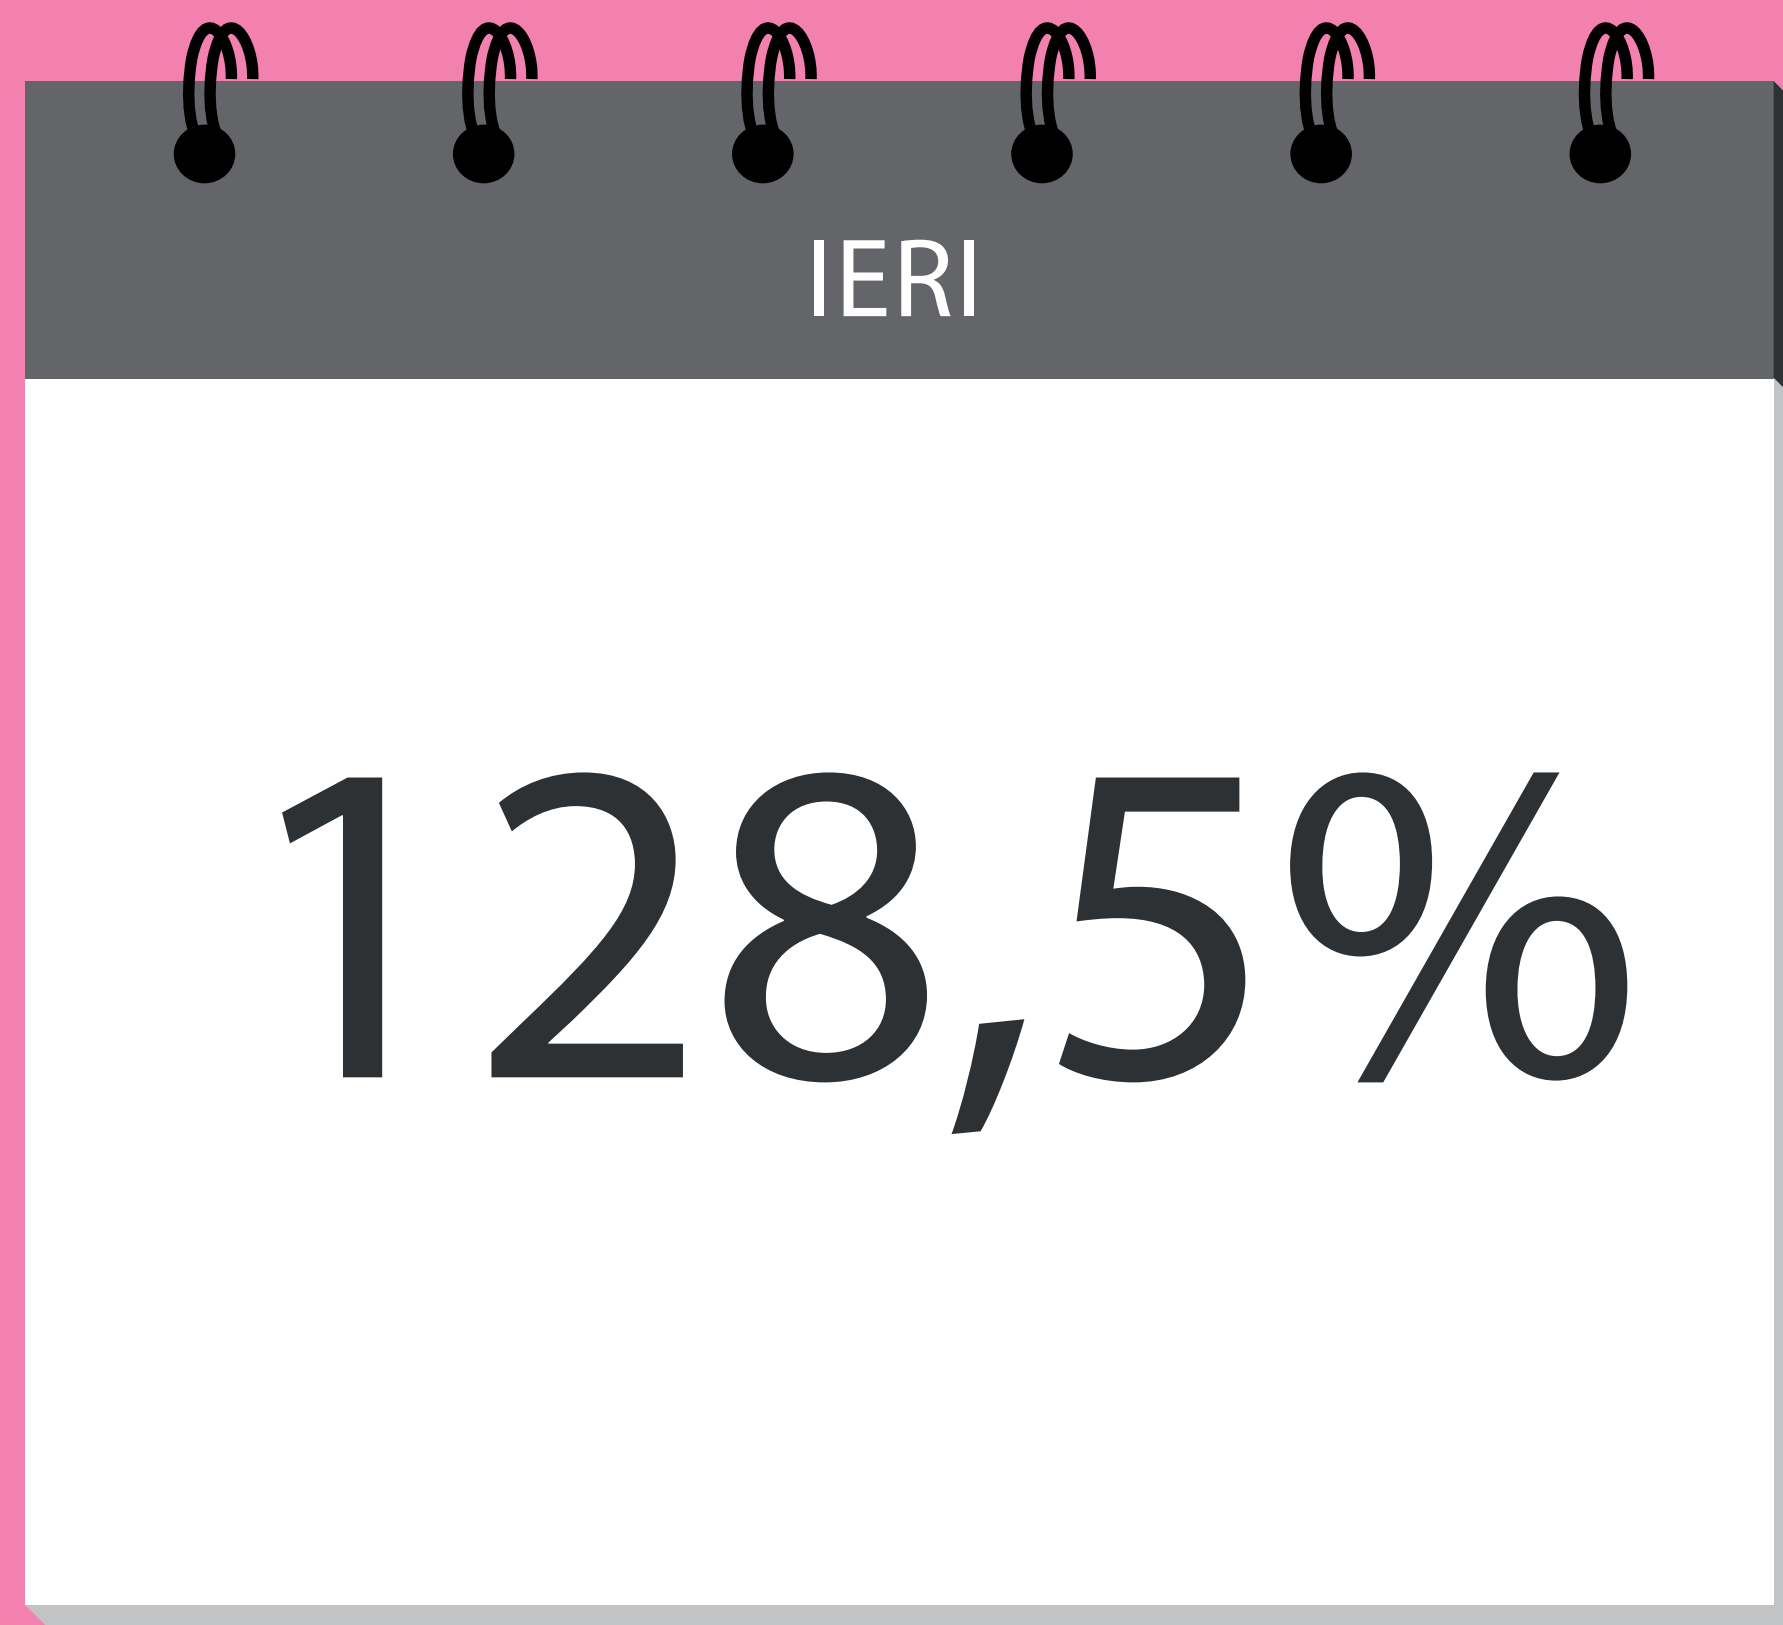

DEBITO PUBBLICO

DATI Documento di Economia e Finanza